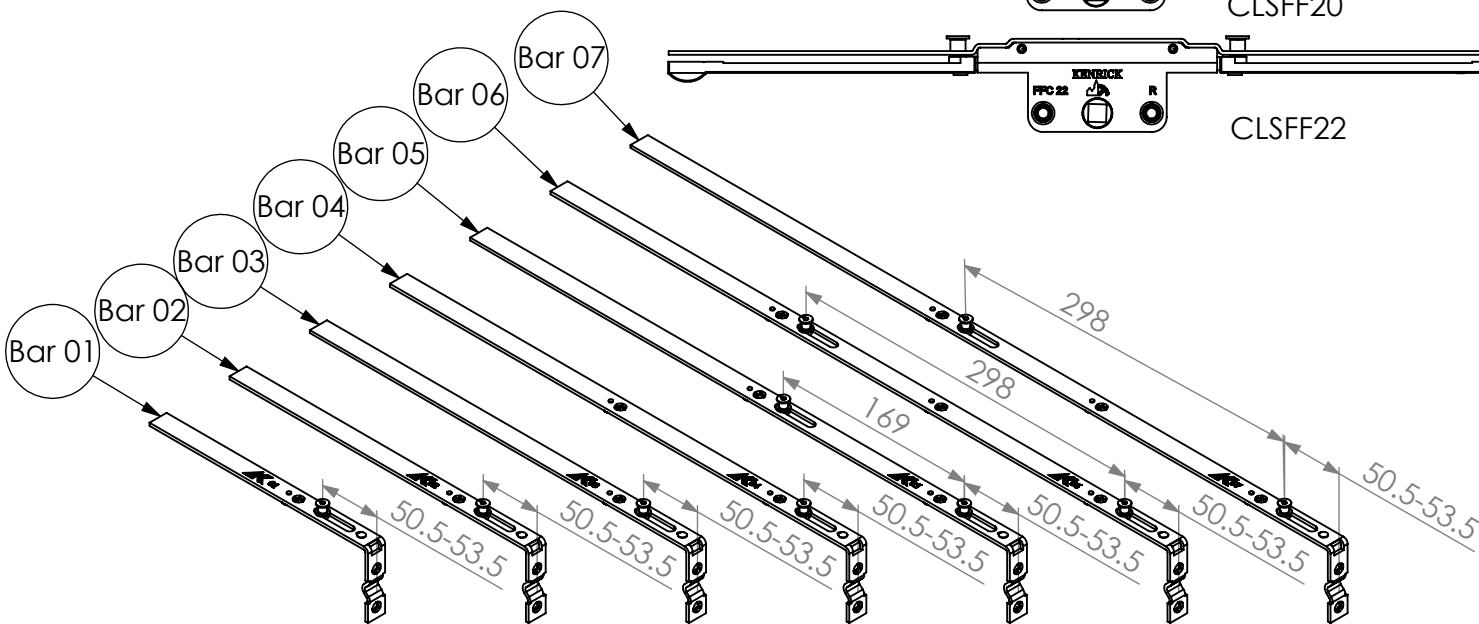

ID Sheet - Kenrick Centurion Fast-Fit Shootbolt

Drawing No.	CLSFFBAR01	CLSFFBAR02	CLSFFBAR03	CLSFFBAR04	CLSFFBAR05	CLSFFBAR06	CLSFFBAR07
Fast Fit Centurion Size Range	560-710	710-860	860-1010	1010-1160	1160-1310	1310-1460	1460-1610
Cropable Excalibur Size Range	430-580	-	580-880	-	880-1180	-	1180-1480

TYPICAL RIGHT HAND CORNER KEEP
RLCO9XXRF

TYPICAL LEFT HAND CORNER KEEP
RLCO9XXLF

TYPICAL INTERMEDIATE KEEP
RK0XXF