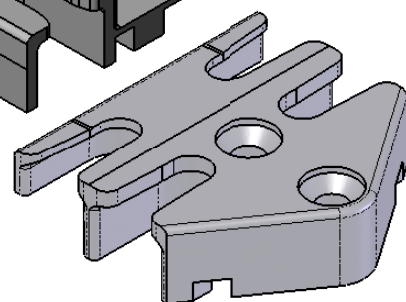

ID Sheet - Kenrick Centurion Fast-Fit Shootbolt

Drawing No.	CLSFFBAR01	CLSFFBAR02	CLSFFBAR03	CLSFFBAR04	CLSFFBAR05	CLSFFBAR06	CLSFFBAR07
Fast Fit Centurion Size Range	560-710	710-860	860-1010	1010-1160	1160-1310	1310-1460	1460-1610
Cropable Excalibur Size Range	430-580	-	580-880	-	880-1180	-	1180-1480

TYPICAL RIGHT HAND CORNER KEEP
RLCO9XXRF

TYPICAL LEFT HAND CORNER KEEP
RLCO9XXLF

TYPICAL INTERMEDIATE KEEP
RK0XXF