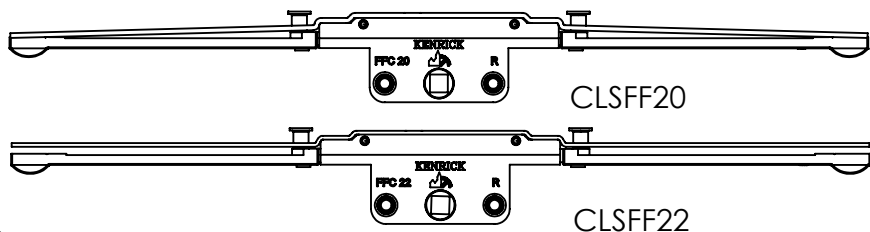

ID Sheet - Kenrick Centurion Fast-Fit Shootbolt

Drawing No.	CLSFFBAR01	CLSFFBAR02	CLSFFBAR03	CLSFFBAR04	CLSFFBAR05	CLSFFBAR06	CLSFFBAR07
Fast Fit Centurion Size Range	560-710	710-860	860-1010	1010-1160	1160-1310	1310-1460	1460-1610
Cropable Excalibur Size Range	430-580	-	580-880	-	880-1180	-	1180-1480

TYPICAL RIGHT HAND CORNER KEEP
RLCO9XXRF

TYPICAL LEFT HAND CORNER KEEP
RLCO9XXLF

TYPICAL INTERMEDIATE KEEP
RK0XXF