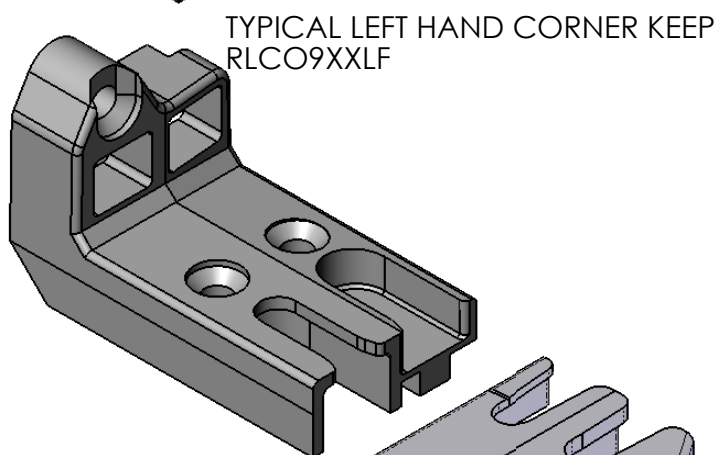

ID Sheet - Kenrick Centurion Fast-Fit Shootbolt

Drawing No.	CLSFFBAR01	CLSFFBAR02	CLSFFBAR03	CLSFFBAR04	CLSFFBAR05	CLSFFBAR06	CLSFFBAR07
Fast Fit Centurion Size Range	560-710	710-860	860-1010	1010-1160	1160-1310	1310-1460	1460-1610
Cropable Excalibur Size Range	430-580	-	580-880	-	880-1180	-	1180-1480

TYPICAL RIGHT HAND CORNER KEEP
RLCO9XXRF

TYPICAL LEFT HAND CORNER KEEP
RLCO9XXLF

TYPICAL INTERMEDIATE KEEP
RK0XXF