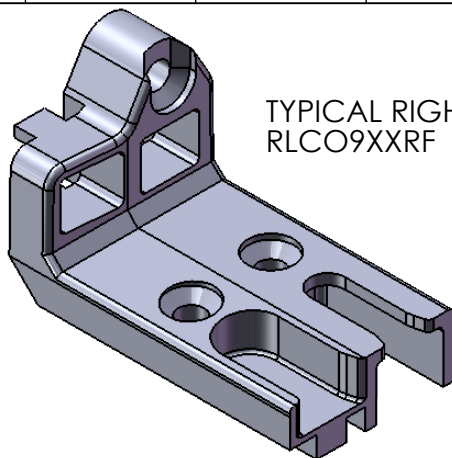

ID Sheet - Kenrick Centurion Fast-Fit Shootbolt

Drawing No.	CLSFFBAR01	CLSFFBAR02	CLSFFBAR03	CLSFFBAR04	CLSFFBAR05	CLSFFBAR06	CLSFFBAR07
Fast Fit Centurion Size Range	560-710	710-860	860-1010	1010-1160	1160-1310	1310-1460	1460-1610
Cropable Excalibur Size Range	430-580	-	580-880	-	880-1180	-	1180-1480

TYPICAL RIGHT HAND CORNER KEEP
RLCO9XXRF

TYPICAL LEFT HAND CORNER KEEP
RLCO9XXLF

TYPICAL INTERMEDIATE KEEP
RK0XXF